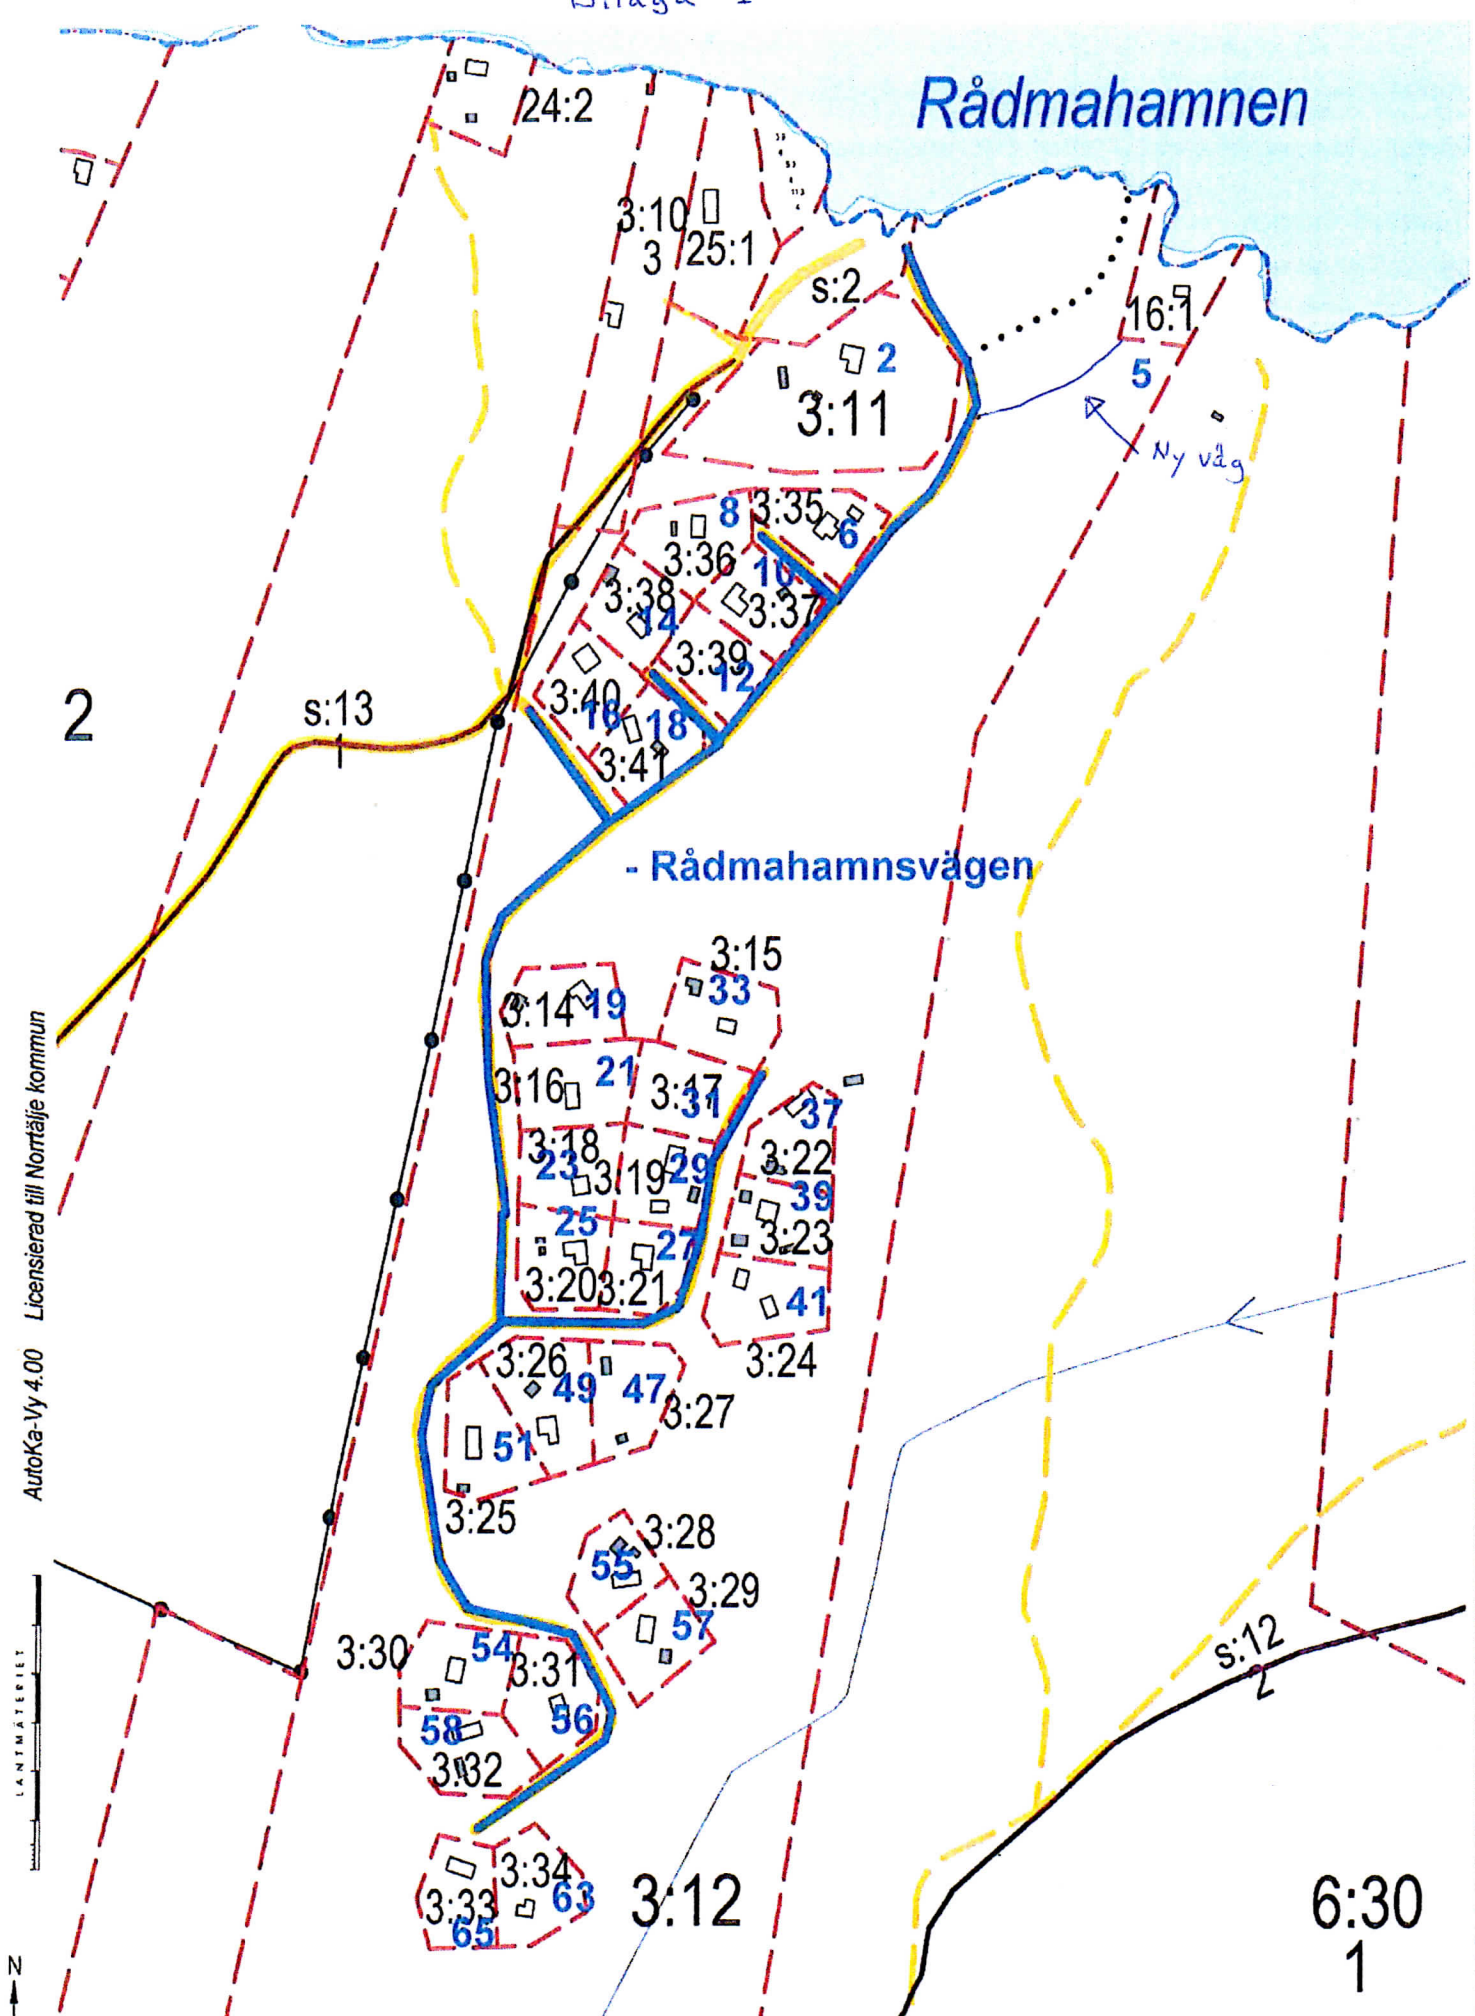

Bilaga 1

Rådmahamnen

AutoKa-Vy 4.00 Licenserad till Norrtälje kommun